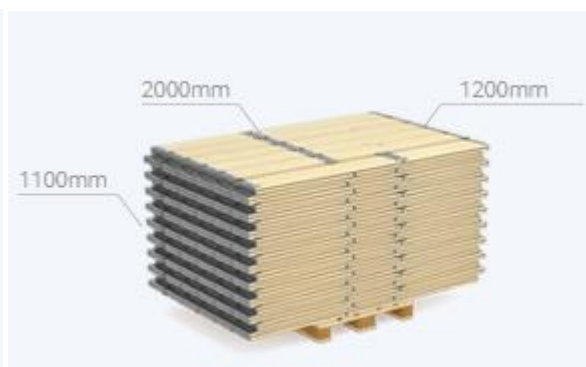

CASSE PARETALI - COLLAR

I paretali sono una soluzione di imballaggio riciclabile molto pratica ed economica per vari tipi di prodotti ingombranti, compatti o fragili. Sono estremamente robusti e, grazie alla loro flessibilità permettono di ottimizzare lo spazio all'interno del magazzino. Una soluzione brillante per la logistica professionale!

FACILE DA TRASPORTARE

Imballaggio standard = 108 paretali per pallet.

ALTEZZA DELLE SPALLIERE

I paretali sono disponibili in tutte le altezze standard: 100, 200, 300, 400 mm.

DIMENSIONI DELLE SPALLIERE

Possiamo fornire pareti di ogni dimensione, sia standard che su misura, con lunghezza da 300 a 3500 mm.

Dimensioni standard:

- 600x400x200 mm
- 800x600x200 mm
- 1200x800x200 mm
- 1200x1000x200 mm

PERSONALIZZAZIONE

Le sezioni colorate dei pallet e il logo della tua azienda aiutano a identificare, registrare e organizzare i prodotti in magazzino, oltre a migliorare la visibilità del tuo marchio sul mercato.

Colori delle
cerniere:

Colori delle assi:

Logo:

OPTIONAL

SEPARATORI

I separatori per pareti - collar sono un modo semplice per suddividere, immagazzinare e spostare prodotti piccolo o di tipo diverso sullo stesso pallet. Inoltre, I separatori consentono di risparmiare risorse, in termini di costi e ore di lavoro, perchè non c'è bisogno di ulteriori imballaggi.